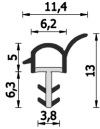

Guarnizione per porte – 220 AC BOB ROV

A 220 AC BOB ROV
Per porte interne in legno

Features

Guarnizione per porte

Dimension

in millimetri

Product informations

Commercial name: Guarnizione per porte - 220 AC BOB ROV