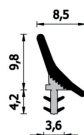

Guarnizione per porte – 204x215 New Box

204X215 NEW BOX
Per porte

Features

Guarnizione per porte

Dimension

in millimetri

Product informations

Commercial name: Guarnizione per porte - 204x215 New Box