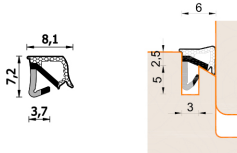

Guarnizione per finestre in legno – 270 ESP BOB

A 270 ESP BOB
Per serramenti in legno

Features

Guarnizione per finestre in legno

Dimension

in millimetri

Product informations

Commercial name: Guarnizione per finestre in legno - 270 ESP BOB