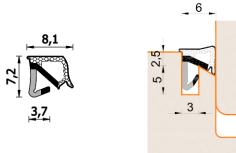

Guarnizione per finestre in legno – 270 ESP BOB

A 270 ESP BOB
Per serramenti in legno

Features

Guarnizione per finestre in legno

Dimension

in millimetri

Product informations

Commercial name: Guarnizione per finestre in legno - 270 ESP BOB