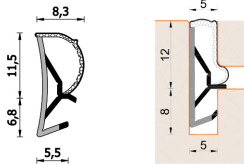

Guarnizione per finestre in legno – 265 ESP BOB

A 265 ESP BOB
 Per serramenti in legno

Features

Guarnizione per finestre in legno

Dimension

in millimetri

Product informations

Commercial name: Guarnizione per finestre in legno - 265 ESP BOB