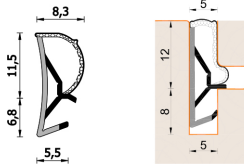

Guarnizione per finestre in legno – 265 ESP BOB

A 265 ESP BOB
Per serramenti in legno

Features

Guarnizione per finestre in legno

Dimension

in millimetri

Product informations

Commercial name: Guarnizione per finestre in legno - 265 ESP BOB