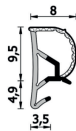

Guarnizione per finestre in legno – 252 ESP DIS

252 ESP DIS
Per serramenti

Features

Guarnizione per finestre in legno

Dimension

in millimetri

Product informations

Commercial name: Guarnizione per finestre in legno - 252 ESP DIS