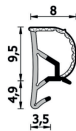

Guarnizione per finestre in legno – 252 ESP BOB PIC

252 ESP BOB PIC
Per serramenti

Features

Guarnizione per finestre in legno

Dimension

in millimetri

Product informations

Commercial name: Guarnizione per finestre in legno - 252 ESP BOB PIC