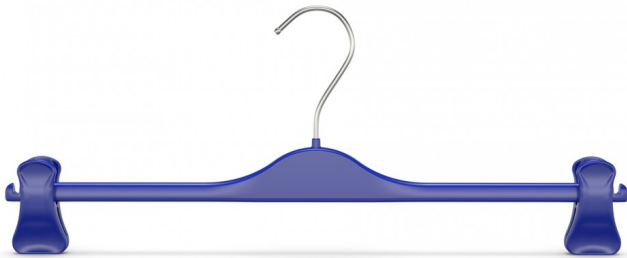

Grucce in PS da raccolta differenziata – SG

Features

Portagonne con pinze mobili a scomparsa. Questo articolo viene fornito come standard in colore nero e con il gancio zincato. Possibilità di personalizzazione: il colore, logo da apporre sulla parte frontale, direttamente oppure con etichetta, finitura esterna come, ad esempio, il velluto Contattare l'ufficio commerciale per maggiori informazioni

Dimension

peso: 0,021 kg / 0,120 kg

Product informations

Commercial name: Grucce in PS da raccolta differenziata – SG

Material: PS

PSV da Raccolta Differenziata

Recycled total	Post-consumer recycled	Pre-consumer recycled	By-product total	External by-product	Internal by-product	Virgin material
70%	70%	--	--	--	--	30%