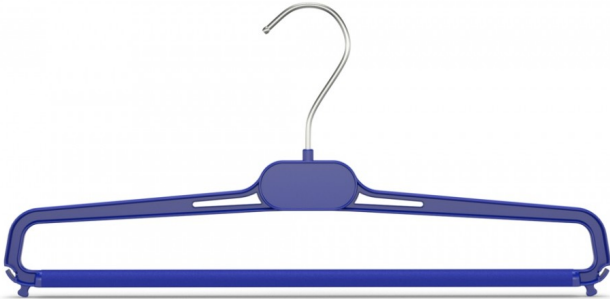

Grucce in PS da raccolta differenziata – MP

Features

Appendini portapantaloni. Questo articolo viene fornito come standard in colore nero e con il gancio zincato. Possibilità di personalizzare questo articolo. Colore: possibilità di personalizzazione. Logo da apporre sulla parte frontale, direttamente oppure con etichetta. Finitura esterna come, ad esempio, il velluto. Può essere applicata inoltre la spugna antiscivolo per fare in modo che il capo non scivoli. Contattare l'ufficio commerciale per richiedere maggiori informazioni.

Dimension

peso: 0,021 kg / 0,120 kg

Product informations

Commercial name: Grucce in PS da raccolta differenziata – MP

Material: PS

PSV da Raccolta Differenziata

Recycled total	Post-consumer recycled	Pre-consumer recycled	By-product total	External by-product	Internal by-product	Virgin material
50%	10%	40%	--	--	--	50%