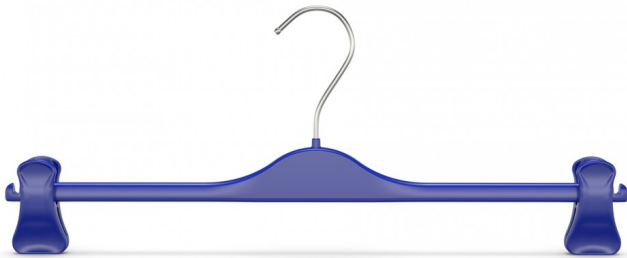

Grucce in PS da mix eco – SG

Features

Portagonne con pinze mobili a scomparsa. Questo articolo viene fornito come standard in colore nero e con il gancio zincato. Possibilità di personalizzazione: il colore, logo da apporre sulla parte frontale, direttamente oppure con etichetta, finitura esterna come, ad esempio, il velluto Contattare l'ufficio commerciale per maggiori informazioni

Dimension

peso: 0,021 kg / 0,120 kg

Product informations

Commercial name: Grucce in PS da mix eco – SG

Material: PS

PSV MixEco

Recycled total	Post-consumer recycled	Pre-consumer recycled	By-product total	External by-product	Internal by-product	Virgin material
50%	10%	40%	--	--	--	50%