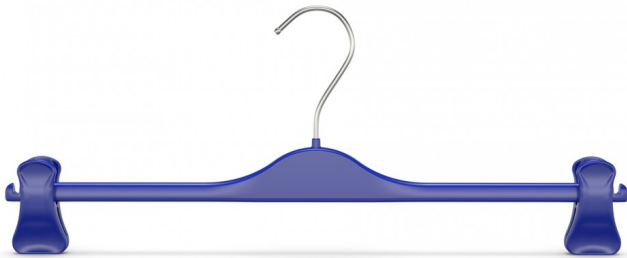

## Grucce in PS da mix eco – SG

### Features

Portagonne con pinze mobili a scomparsa. Questo articolo viene fornito come standard in colore nero e con il gancio zincato. Possibilità di personalizzazione: il colore, logo da apporre sulla parte frontale, direttamente oppure con etichetta, finitura esterna come, ad esempio, il velluto Contattare l'ufficio commerciale per maggiori informazioni

### Dimension

peso: 0,021 kg / 0,120 kg

---