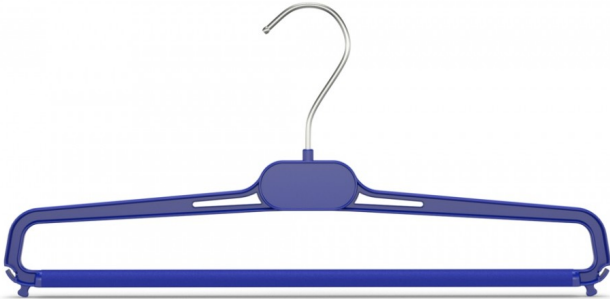

Grucce in PS da mix eco – MP

Features

Appendini portapantaloni. Questo articolo viene fornito come standard in colore nero e con il gancio zincato. Possibilità di personalizzare questo articolo. Colore: possibilità di personalizzazione. Logo da apporre sulla parte frontale, direttamente oppure con etichetta. Finitura esterna come, ad esempio, il velluto. Può essere applicata inoltre la spugna antiscivolo per fare in modo che il capo non scivoli. Contattare l'ufficio commerciale per richiedere maggiori informazioni.

Dimension

peso: 0,021 kg / 0,120 kg

Product informations

Commercial name: Grucce in PS da mix eco – MP

Material: PS

PSV MixEco

Recycled total	Post-consumer recycled	Pre-consumer recycled	By-product total	External by-product	Internal by-product	Virgin material
50%	10%	40%	--	--	--	50%