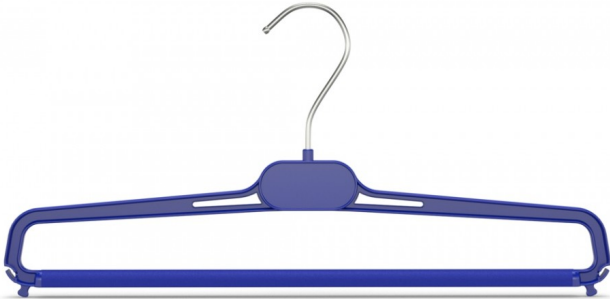

## Grucce in PS da mix eco – MP

### Features

Appendini portapantaloni. Questo articolo viene fornito come standard in colore nero e con il gancio zincato. Possibilità di personalizzare questo articolo. Colore: possibilità di personalizzazione. Logo da apporre sulla parte frontale, direttamente oppure con etichetta. Finitura esterna come, ad esempio, il velluto. Può essere applicata inoltre la spugna antiscivolo per fare in modo che il capo non scivoli. Contattare l'ufficio commerciale per richiedere maggiori informazioni.

### Dimension

peso: 0,021 kg / 0,120 kg

---