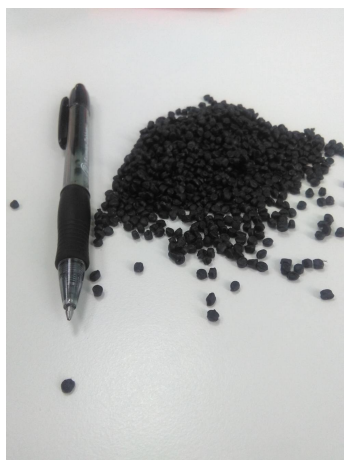

Granulo di PP da scarto industriale – PL01PP

Features

Granulo di PP, forma a 'lenticchia'. Colore: nero

Dimension

Product informations

Commercial name: Granulo di PP da scarto industriale - PL01PP

Material: PP

PSV da Scarto Industriale

Recycled total	Post-consumer recycled	Pre-consumer recycled	By-product total	External by-product	Internal by-product	Virgin material
98%	--	98%	--	--	--	2%

Productor informations