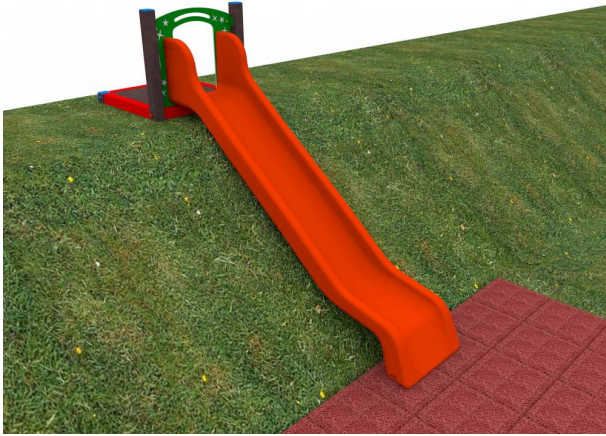

## Gioco – Scivolo Pendio Dislivello – G095R\_145

### Dimension

100 cm x 362 cm x 227 cm. Area di Sicurezza: 400 cm x 712 cm. Area Minima: 7,25 Mq. Altezza di caduta: 9 cm Età d'uso consigliata: 4-12

---