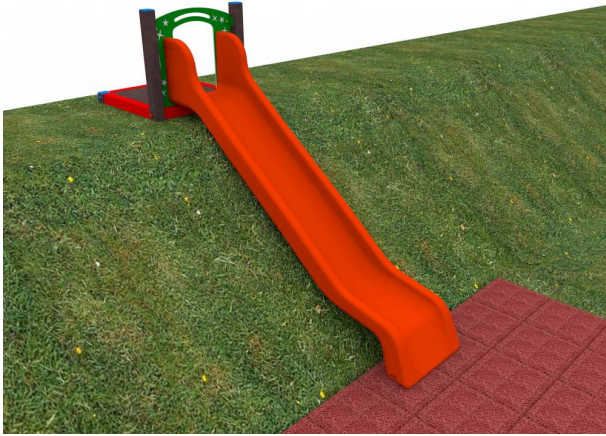

Gioco – Scivolo Pendio Dislivello – G095R_145

Features

Attrezzatura ludica adatta ai bambini dai 4 ai 12 anni. Conforme alla norma EN1176. 100% Made in Italy. cod G095R_145

Dimension

100 cm x 362 cm x 227 cm. Area di Sicurezza: 400 cm x 712 cm. Area Minima: 7,25 Mq. Altezza di caduta: 9 cm Età d'uso consigliata: 4-12

Product informations

Commercial name: Gioco - Scivolo Pendio Dislivello - G095R_145

Material: MIX

PSV da Raccolta Differenziata

Recycled total	Post-consumer recycled	Pre-consumer recycled	By-product total	External by-product	Internal by-product	Virgin material
60%	60%	--	--	--	--	40%