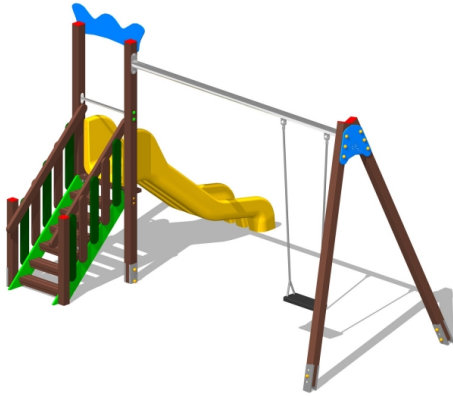

Gioco – Scivolo Jerry con Altalena – GA040R

Features

Attrezzatura ludica adatta ai bambini dai 3 ai 12 anni. Conforme alla norma EN1176. 100% Made in Italy. cod GA040R

Dimension

421 cm x 306 cm x 268 cm. Area di Sicurezza: 721 cm x 779 cm. Spazio d'uso: 9,75 o 11,25 mq in base alla pavimentazione scelta. Altezza di caduta: 118 cm

Product informations

Commercial name: Gioco - Scivolo Jerry con Altalena - GA040R

Material: MIX

PSV da Raccolta Differenziata

Recycled total	Post-consumer recycled	Pre-consumer recycled	By-product total	External by-product	Internal by-product	Virgin material
60%	60%	--	--	--	--	40%