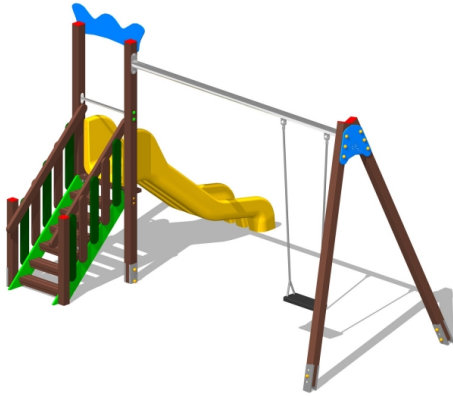

## Gioco – Scivolo Jerry con Altalena – GA040R

### Features

Attrezzatura ludica adatta ai bambini dai 3 ai 12 anni. Conforme alla norma EN1176. 100% Made in Italy. cod GA040R

---

### Dimension

421 cm x 306 cm x 268 cm. Area di Sicurezza: 721 cm x 779 cm. Spazio d'uso: 9,75 o 11,25 mq in base alla pavimentazione scelta. Altezza di caduta: 118 cm

---