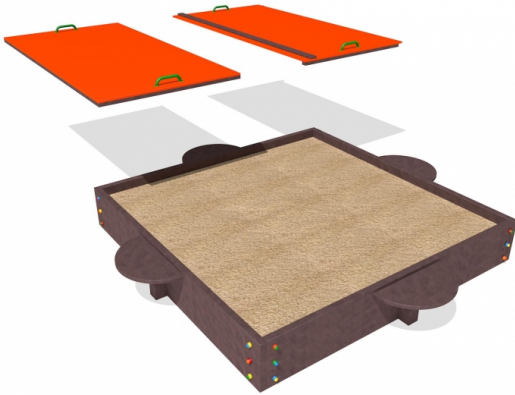

Gioco – Sabbiera Simplex con Coperchio – G106R_C

Features

Attrezzatura ludica adatta ai bambini dai 3 ai 12 anni. Conforme alla norma EN1176. 100% Made in Italy. cod G106R_C

Dimension

266 cm x 266 cm x 33 cm

Product informations

Commercial name: Gioco - Sabbiera Simplex con Coperchio - G106R_C

Material: PP

PSV da Raccolta Differenziata

Recycled total	Post-consumer recycled	Pre-consumer recycled	By-product total	External by-product	Internal by-product	Virgin material
60%	60%	--	--	--	--	40%