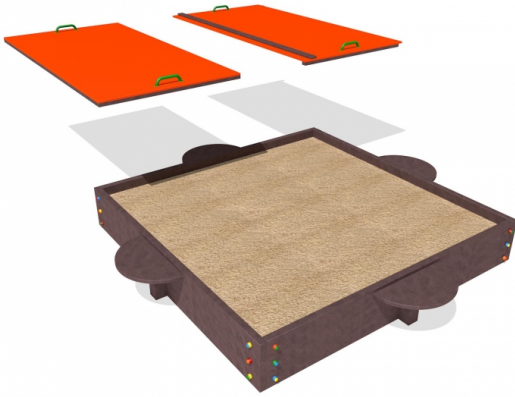

Gioco – Sabbiera Simplex con Coperchio – G106R_C

Features

Attrezzatura ludica adatta ai bambini dai 3 ai 12 anni. Conforme alla norma EN1176. 100% Made in Italy. cod G106R_C

Dimension

266 cm x 266 cm x 33 cm

Product informations

Commercial name: Gioco - Sabbiera Simplex con Coperchio - G106R_C

Material: PP

PSV da Raccolta Differenziata

Recycled total	Post-consumer recycled	Pre-consumer recycled	By-product total	External by-product	Internal by-product	Virgin material
60%	60%	--	--	--	--	40%