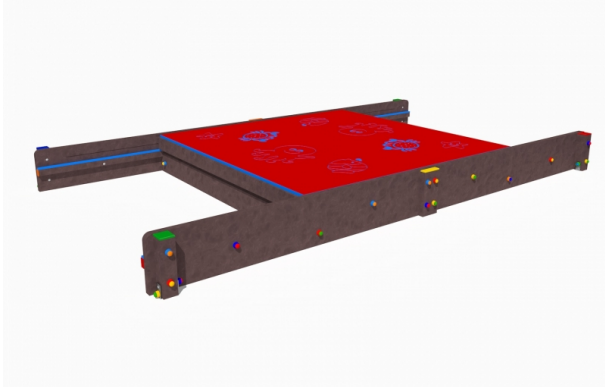

## Gioco – Sabbiera con Coperchi – G100R

### Features

Attrezzatura ludica adatta ai bambini dai 3 ai 12 anni. Conforme alla norma EN1176. 100% Made in Italy. cod G100R

---

### Dimension

400 cm x 230 cm x 32 cm. Area di Sicurezza: 700 cm x 530 cm. Spazio d'uso: 36,50 mq. Altezza di caduta: 32 cm

---

### Product informations

**Commercial name:** Gioco - Sabbiera con Coperchi - G100R

**Material:** MIX

**PSV da Raccolta Differenziata**

Recycled total	Post-consumer recycled	Pre-consumer recycled	By-product total	External by-product	Internal by-product	Virgin material
60%	60%	--	--	--	--	40%