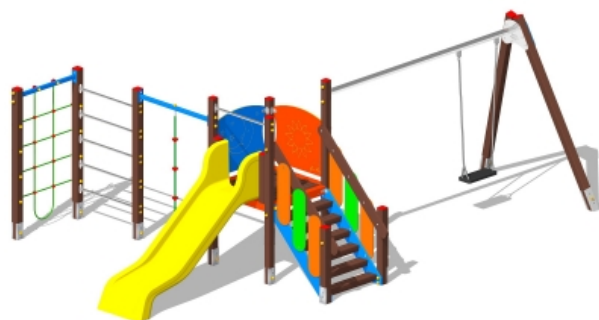

Gioco – Rondine con Altalena e Palestra – CR101AP

Features

Attrezzatura ludica adatta ai bambini dai 3 ai 12 anni. Conforme alla norma EN1176. 100% Made in Italy. cod CR101AP

Dimension

404 cm x 632 cm x 225 cm. Area di Sicurezza: 805 cm x 982 cm. Spazio d'uso: 53,75 mq. Altezza di caduta: 180 cm

Product informations

Commercial name: Gioco - Rondine con Altalena e Palestra - CR101AP

Material: MIX

PSV da Raccolta Differenziata

Recycled total	Post-consumer recycled	Pre-consumer recycled	By-product total	External by-product	Internal by-product	Virgin material
69%	69%	--	--	--	--	31%