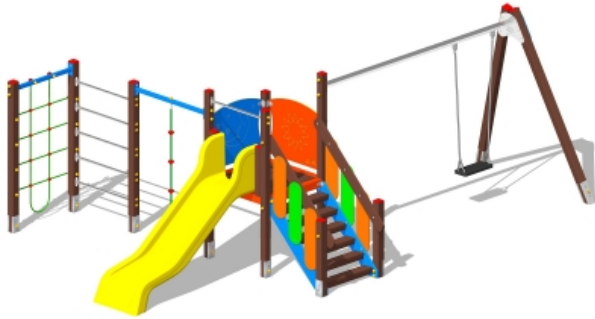

## Gioco – Rondine con Altalena e Palestra – CR101AP

### Features

Attrezzatura ludica adatta ai bambini dai 3 ai 12 anni. Conforme alla norma EN1176. 100% Made in Italy. cod CR101AP

---

### Dimension

404 cm x 632 cm x 225 cm. Area di Sicurezza: 805 cm x 982 cm. Spazio d'uso: 53,75 mq. Altezza di caduta: 180 cm

---

### Product informations

**Commercial name:** Gioco - Rondine con Altalena e Palestra - CR101AP

**Material:** MIX

**PSV da Raccolta Differenziata**

Recycled total	Post-consumer recycled	Pre-consumer recycled	By-product total	External by-product	Internal by-product	Virgin material
69%	69%	--	--	--	--	31%