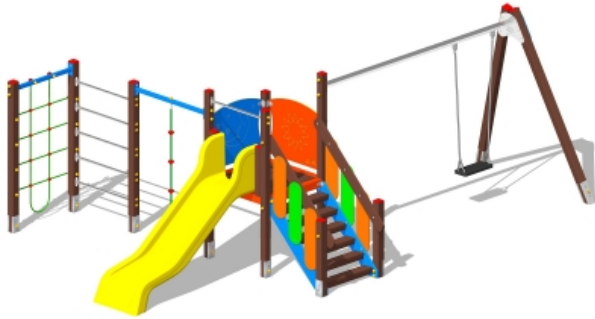

Gioco – Rondine con Altalena e Palestra – CR101AP

Features

Attrezzatura ludica adatta ai bambini dai 3 ai 12 anni. Conforme alla norma EN1176. 100% Made in Italy. cod CR101AP

Dimension

404 cm x 632 cm x 225 cm. Area di Sicurezza: 805 cm x 982 cm. Spazio d'uso: 53,75 mq. Altezza di caduta: 180 cm

Product informations

Commercial name: Gioco - Rondine con Altalena e Palestra - CR101AP

Material: MIX

PSV da Raccolta Differenziata

Recycled total	Post-consumer recycled	Pre-consumer recycled	By-product total	External by-product	Internal by-product	Virgin material
69%	69%	--	--	--	--	31%