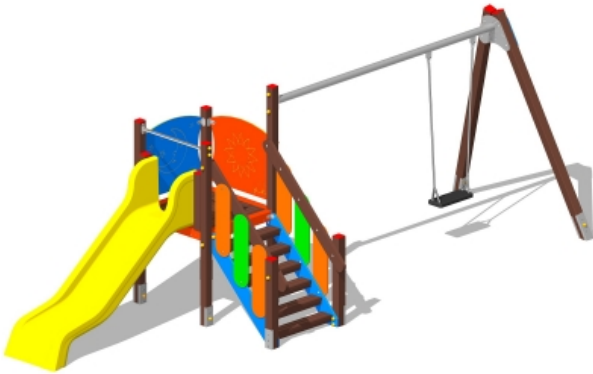

Gioco – Rondine con Altalena – CR101A

Features

Attrezzatura ludica adatta ai bambini dai 3 ai 12 anni. Conforme alla norma EN1176. 100% Made in Italy. cod CR101A

Dimension

190 cm x 632 cm x 225 cm. Area di Sicurezza: 650 cm x 982 cm. Spazio d'uso: 43,50 mq. Altezza di caduta: 118 cm

Product informations

Commercial name: Gioco - Rondine con Altalena - CR101A

Material: MIX

PSV da Raccolta Differenziata

| Recycled total | Post-consumer recycled | Pre-consumer recycled | By-product total | External by-product | Internal by-product | Virgin material |
|----------------|------------------------|-----------------------|------------------|---------------------|---------------------|-----------------|
| 65% | 65% | -- | -- | -- | -- | 35% |