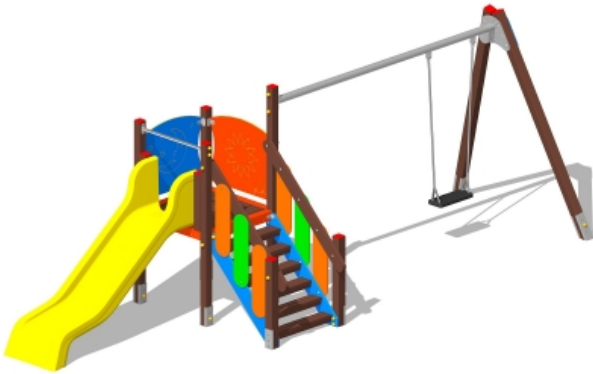

## Gioco – Rondine con Altalena – CR101A

### Features

Attrezzatura ludica adatta ai bambini dai 3 ai 12 anni. Conforme alla norma EN1176. 100% Made in Italy. cod CR101A

---

### Dimension

190 cm x 632 cm x 225 cm. Area di Sicurezza: 650 cm x 982 cm. Spazio d'uso: 43,50 mq. Altezza di caduta: 118 cm

---

### Product informations

**Commercial name:** Gioco - Rondine con Altalena - CR101A

**Material:** MIX

**PSV da Raccolta Differenziata**

Recycled total	Post-consumer recycled	Pre-consumer recycled	By-product total	External by-product	Internal by-product	Virgin material
65%	65%	--	--	--	--	35%