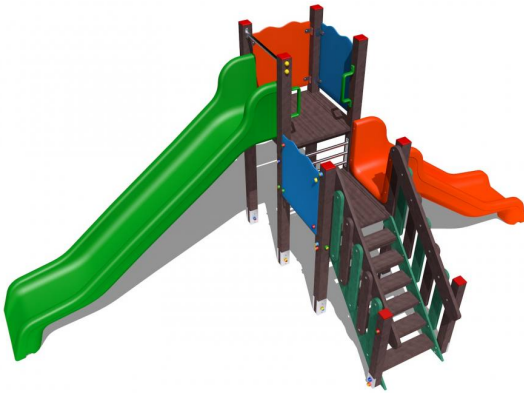

## Gioco – Primula 2 Scivoli – CR030SD2

### Features

Attrezzatura ludica adatta ai bambini dai 3 ai 12 anni. Conforme alla norma EN1176. 100% Made in Italy. cod CR030SD2

---

### Dimension

458 cm x 437 cm x 332 cm

---