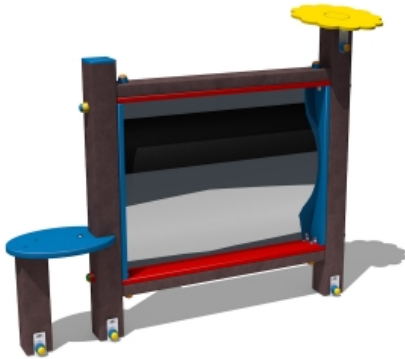

Gioco – Pannello Specchio – G075R

Features

Attrezzatura ludica adatta ai bambini dai 3 ai 12 anni. Conforme alla norma EN1176. 100% Made in Italy. cod G075R

Dimension

128 cm x 25 cm x 95 cm. Area di Sicurezza: 428 cm x 325 cm. Spazio d'uso: 13,75 mq. Altezza di caduta: 38 cm

Product informations

Commercial name: Gioco - Pannello Specchio - G075R

Material: MIX

PSV da Raccolta Differenziata

Recycled total	Post-consumer recycled	Pre-consumer recycled	By-product total	External by-product	Internal by-product	Virgin material
60%	60%	--	--	--	--	40%