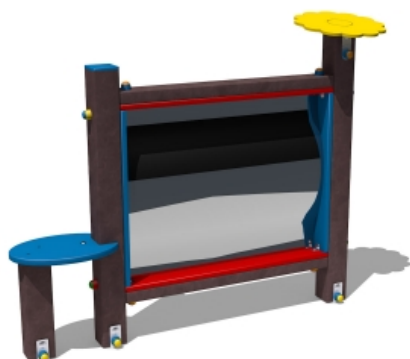

Gioco – Pannello Specchio – G075R

Features

Attrezzatura ludica adatta ai bambini dai 3 ai 12 anni. Conforme alla norma EN1176. 100% Made in Italy. cod G075R

Dimension

128 cm x 25 cm x 95 cm. Area di Sicurezza: 428 cm x 325 cm. Spazio d'uso: 13,75 mq. Altezza di caduta: 38 cm

Product informations

Commercial name: Gioco - Pannello Specchio - G075R

Material: MIX

PSV da Raccolta Differenziata

Recycled total	Post-consumer recycled	Pre-consumer recycled	By-product total	External by-product	Internal by-product	Virgin material
60%	60%	--	--	--	--	40%