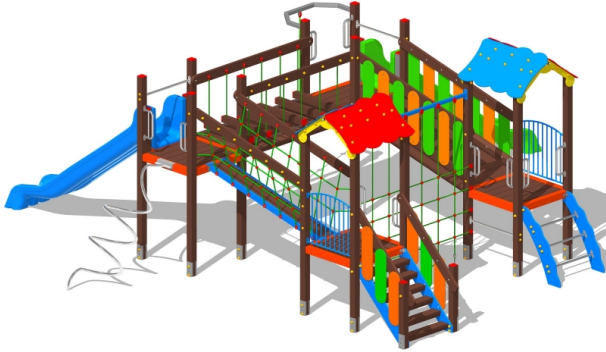

Gioco – Panda – CR180

Features

Attrezzatura ludica adatta ai bambini dai 3 ai 12 anni. Conforme alla norma EN1176. 100% Made in Italy. cod CR180

Dimension

804 cm x 747 cm x 292 cm. Area di Sicurezza: 1097 cm x 1158 cm. Spazio d'uso: 85,50 mq. Altezza di caduta: 180 cm

Product informations

Commercial name: Gioco - Panda - CR180

Material: MIX

PSV da Raccolta Differenziata

| Recycled total | Post-consumer recycled | Pre-consumer recycled | By-product total | External by-product | Internal by-product | Virgin material |
|----------------|------------------------|-----------------------|------------------|---------------------|---------------------|-----------------|
| 60% | 60% | -- | -- | -- | -- | 40% |