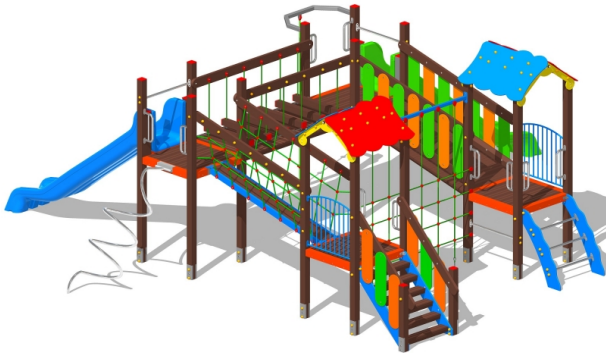

Gioco – Panda – CR180

Features

Attrezzatura ludica adatta ai bambini dai 3 ai 12 anni. Conforme alla norma EN1176. 100% Made in Italy. cod CR180

Dimension

804 cm x 747 cm x 292 cm. Area di Sicurezza: 1097 cm x 1158 cm. Spazio d'uso: 85,50 mq. Altezza di caduta: 180 cm

Product informations

Commercial name: Gioco - Panda - CR180

Material: MIX

PSV da Raccolta Differenziata

Recycled total	Post-consumer recycled	Pre-consumer recycled	By-product total	External by-product	Internal by-product	Virgin material
60%	60%	--	--	--	--	40%