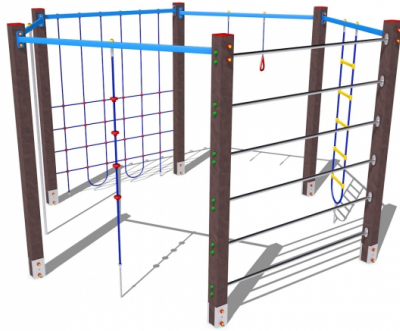

## Gioco – Palestra Esagonale Maxi – P450R

### Dimension

408 cm x 364 cm x 252 cm. Area di Sicurezza: 836 cm x 792 cm. Spazio d'uso: 63,50 mq. Altezza di caduta:  
246 cm