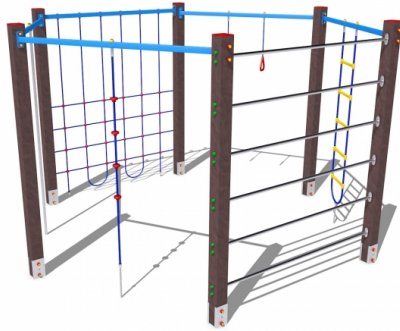

Gioco – Palestra Esagonale Maxi – P450R

Features

Attrezzatura ludica adatta ai bambini dai 3 ai 12 anni. Conforme alla norma EN1176. 100% Made in Italy.
P450R

Dimension

408 cm x 364 cm x 252 cm. Area di Sicurezza: 836 cm x 792 cm. Spazio d'uso: 63,50 mq. Altezza di caduta:
246 cm

Product informations

Commercial name: Gioco - Palestra Esagonale Maxi - P450R

Material: MIX

PSV da Raccolta Differenziata

Recycled total	Post-consumer recycled	Pre-consumer recycled	By-product total	External by-product	Internal by-product	Virgin material
60%	60%	--	--	--	--	40%