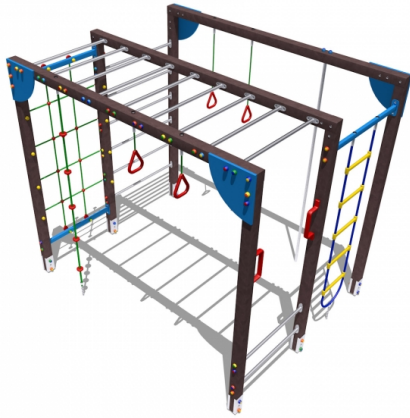

## Gioco – Palestra Big – P250R

### Dimension

211 cm x 249 cm x 251 cm. Area di Sicurezza: 643 cm x 681 cm. Spazio d'uso: 43,50 mq. Altezza di caduta: 249 cm

---

### Product informations

**Commercial name:** Gioco - Palestra Big - P250R

**Material:** MIX

**PSV da Raccolta Differenziata**

Recycled total	Post-consumer recycled	Pre-consumer recycled	By-product total	External by-product	Internal by-product	Virgin material
60%	60%	--	--	--	--	40%