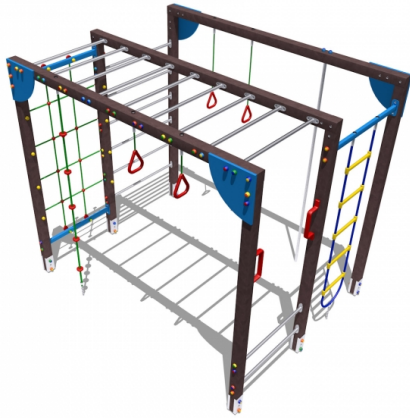

Gioco – Palestra Big – P250R

Features

Attrezzatura ludica adatta ai bambini dai 3 ai 12 anni. Conforme alla norma EN1176. 100% Made in Italy. cod P250R

Dimension

211 cm x 249 cm x 251 cm. Area di Sicurezza: 643 cm x 681 cm. Spazio d'uso: 43,50 mq. Altezza di caduta: 249 cm

Product informations

Commercial name: Gioco - Palestra Big - P250R

Material: MIX

PSV da Raccolta Differenziata

Recycled total	Post-consumer recycled	Pre-consumer recycled	By-product total	External by-product	Internal by-product	Virgin material
60%	60%	--	--	--	--	40%