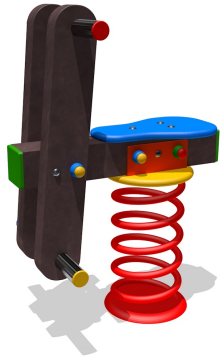

Gioco – Molla Simplex – M655R

Features

Attrezzatura ludica adatta ai bambini dai 1 ai 12 anni. Conforme alla norma EN1176. 100% Made in Italy. cod B654R

Dimension

40 cm x 57 cm x 82 cm. Area di Sicurezza: 300 cm x 250 cm Area MQ. Minima: 7,50 mq Altezza di caduta: 51 cm

Product informations

Commercial name: Gioco - Molla Simplex - M655R

Material: PP

PSV da Raccolta Differenziata

Recycled total	Post-consumer recycled	Pre-consumer recycled	By-product total	External by-product	Internal by-product	Virgin material
60%	60%	--	--	--	--	40%