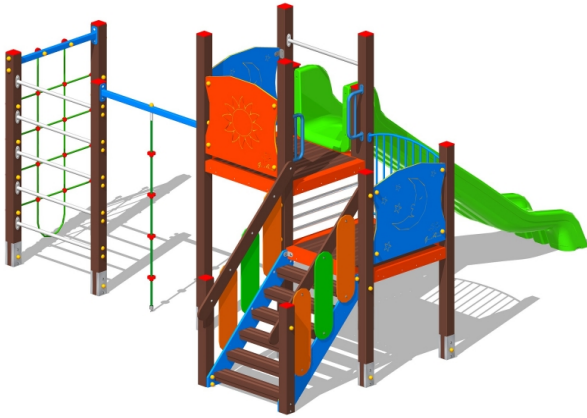

## Gioco – Civetta con Palestra – CR130P

### Features

Attrezzatura ludica adatta ai bambini dai 3 ai 12 anni. Conforme alla norma EN1176. 100% Made in Italy. cod CR130P

---

### Dimension

449 cm x 406 cm x 231 cm. Area di Sicurezza: 799 cm x 726 cm. Spazio d'uso: 45,25 mq. Altezza di caduta: 180 cm

---