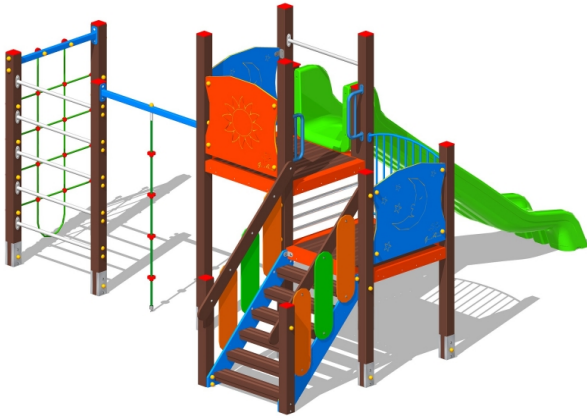

Gioco – Civetta con Palestra – CR130P

Features

Attrezzatura ludica adatta ai bambini dai 3 ai 12 anni. Conforme alla norma EN1176. 100% Made in Italy. cod CR130P

Dimension

449 cm x 406 cm x 231 cm. Area di Sicurezza: 799 cm x 726 cm. Spazio d'uso: 45,25 mq. Altezza di caduta: 180 cm

Product informations

Commercial name: Gioco - Civetta con Palestra - CR130P

Material: MIX

PSV da Raccolta Differenziata

Recycled total	Post-consumer recycled	Pre-consumer recycled	By-product total	External by-product	Internal by-product	Virgin material
60%	60%	--	--	--	--	40%