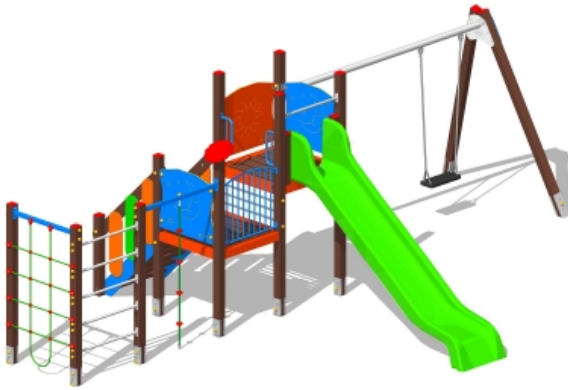

Gioco – Civetta con Altalena e Palestra – CR130AP

Features

Attrezzatura ludica adatta ai bambini dai 3 ai 12 anni. Conforme alla norma EN1176. 100% Made in Italy. cod CR130AP

Dimension

449 cm x 746 cm x 231 cm. Area di Sicurezza: 880 cm x 1066 cm. Spazio d'uso: 60,50 mq. Altezza di caduta: 180 cm

Product informations

Commercial name: Gioco - Civetta con Altalena e Palestra - CR130AP

Material: MIX

PSV da Raccolta Differenziata

Recycled total	Post-consumer recycled	Pre-consumer recycled	By-product total	External by-product	Internal by-product	Virgin material
60%	60%	--	--	--	--	40%