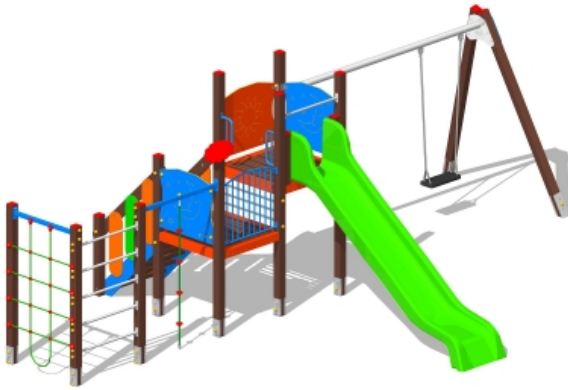

## Gioco – Civetta con Altalena e Palestra – CR130AP

### Features

Attrezzatura ludica adatta ai bambini dai 3 ai 12 anni. Conforme alla norma EN1176. 100% Made in Italy. cod CR130AP

---

### Dimension

449 cm x 746 cm x 231 cm. Area di Sicurezza: 880 cm x 1066 cm. Spazio d'uso: 60,50 mq. Altezza di caduta: 180 cm

---