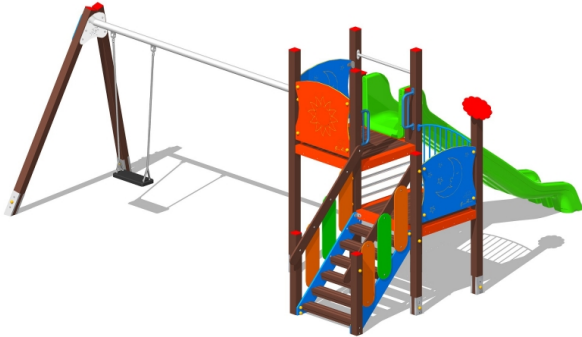

Gioco – Civetta con Altalena – CR130A

Features

Attrezzatura ludica adatta ai bambini dai 3 ai 12 anni. Conforme alla norma EN1176. 100% Made in Italy. cod CR130A

Dimension

449 cm x 531 cm x 231 cm. Area di Sicurezza: 880 cm x 831 cm. Spazio d'uso: 50,00 mq. Altezza di caduta: 145 cm

Product informations

Commercial name: Gioco - Civetta con Altalena - CR130A

Material: MIX

PSV da Raccolta Differenziata

Recycled total	Post-consumer recycled	Pre-consumer recycled	By-product total	External by-product	Internal by-product	Virgin material
60%	60%	--	--	--	--	40%