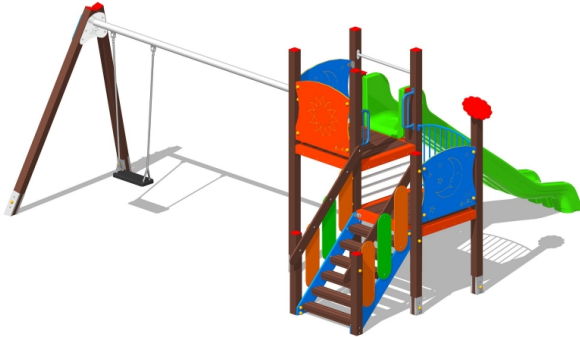

## Gioco – Civetta con Altalena – CR130A

### Features

Attrezzatura ludica adatta ai bambini dai 3 ai 12 anni. Conforme alla norma EN1176. 100% Made in Italy. cod CR130A

---

### Dimension

449 cm x 531 cm x 231 cm. Area di Sicurezza: 880 cm x 831 cm. Spazio d'uso: 50,00 mq. Altezza di caduta: 145 cm

---