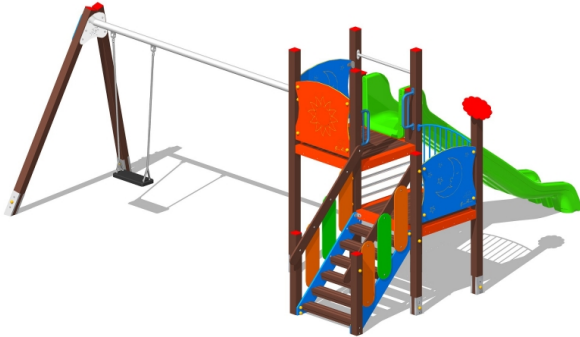

Gioco – Civetta con Altalena – CR130A

Features

Attrezzatura ludica adatta ai bambini dai 3 ai 12 anni. Conforme alla norma EN1176. 100% Made in Italy. cod CR130A

Dimension

449 cm x 531 cm x 231 cm. Area di Sicurezza: 880 cm x 831 cm. Spazio d'uso: 50,00 mq. Altezza di caduta: 145 cm

Product informations

Commercial name: Gioco - Civetta con Altalena - CR130A

Material: MIX

PSV da Raccolta Differenziata

Recycled total	Post-consumer recycled	Pre-consumer recycled	By-product total	External by-product	Internal by-product	Virgin material
60%	60%	--	--	--	--	40%