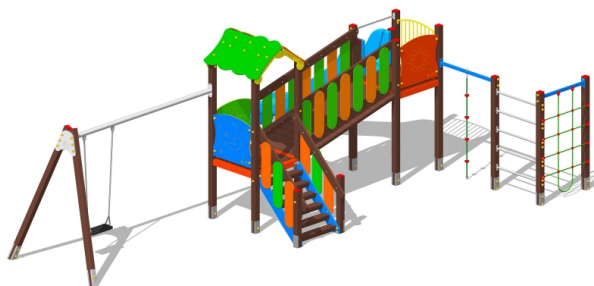

Gioco – Cerbiatto con Altalena e Palestra – CR150AP

Features

Attrezzatura ludica adatta ai bambini dai 3 ai 12 anni. Conforme alla norma EN1176. 100% Made in Italy. cod CR150AP

Dimension

575 cm x 834 cm x 292 cm. Area di Sicurezza: 945 cm x 1154 cm. Spazio d'uso: 71,50 mq. Altezza di caduta: 180 cm

Product informations

Commercial name: Gioco - Cerbiatto con Altalena e Palestra - CR150AP

Material: MIX

PSV da Raccolta Differenziata

Recycled total	Post-consumer recycled	Pre-consumer recycled	By-product total	External by-product	Internal by-product	Virgin material
60%	60%	--	--	--	--	40%