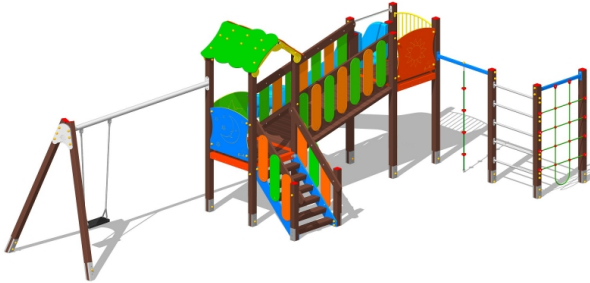

Gioco – Cerbiatto con Altalena e Palestra – CR150AP

Features

Attrezzatura ludica adatta ai bambini dai 3 ai 12 anni. Conforme alla norma EN1176. 100% Made in Italy. cod CR150AP

Dimension

575 cm x 834 cm x 292 cm. Area di Sicurezza: 945 cm x 1154 cm. Spazio d'uso: 71,50 mq. Altezza di caduta: 180 cm

Product informations

Commercial name: Gioco - Cerbiatto con Altalena e Palestra - CR150AP

Material: MIX

PSV da Raccolta Differenziata

Recycled total	Post-consumer recycled	Pre-consumer recycled	By-product total	External by-product	Internal by-product	Virgin material
60%	60%	--	--	--	--	40%