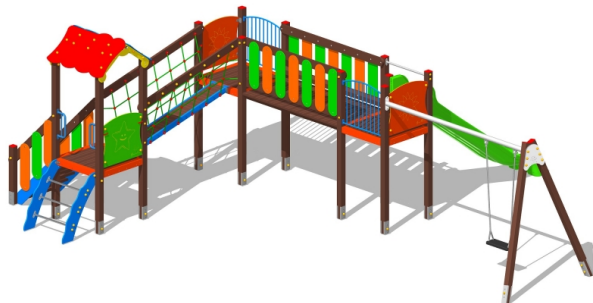

Gioco – Canguro con Altalena – CR160A

Features

Attrezzatura ludica adatta ai bambini dai 3 ai 12 anni. Conforme alla norma EN1176. 100% Made in Italy. cod CR160A

Dimension

726 cm x 825 cm x 292 cm. Area di Sicurezza: 1125 cm x 1076 cm. Spazio d'uso: 75,50 mq. Altezza di caduta: 145 cm

Product informations

Commercial name: Gioco - Canguro con Altalena - CR160A

Material: MIX

PSV da Raccolta Differenziata

Recycled total	Post-consumer recycled	Pre-consumer recycled	By-product total	External by-product	Internal by-product	Virgin material
60%	60%	--	--	--	--	40%