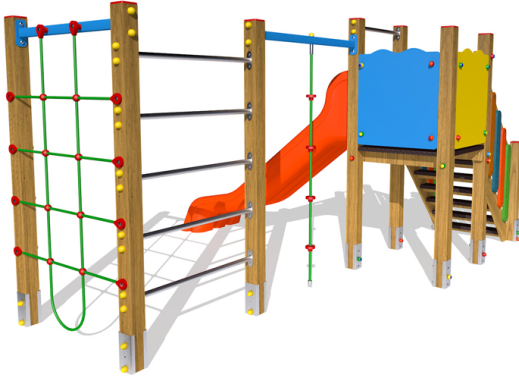

## Gioco – Campanella con Palestra – CR015P

### Features

Attrezzatura ludica adatta ai bambini dai 3 ai 12 anni. Conforme alla norma EN1176. 100% Made in Italy. cod CR015P

---

### Dimension

274 cm x 387 cm x 200 cm. Area di Sicurezza: 624x707 cm. Spazio d'uso: 38,25 mq. Altezza di caduta: 180 cm

---

### Product informations

**Commercial name:** Gioco - Campanella con Palestra - CR015P

**Material:** MIX

**PSV da Raccolta Differenziata**

Recycled total	Post-consumer recycled	Pre-consumer recycled	By-product total	External by-product	Internal by-product	Virgin material
80%	80%	--	--	--	--	20%