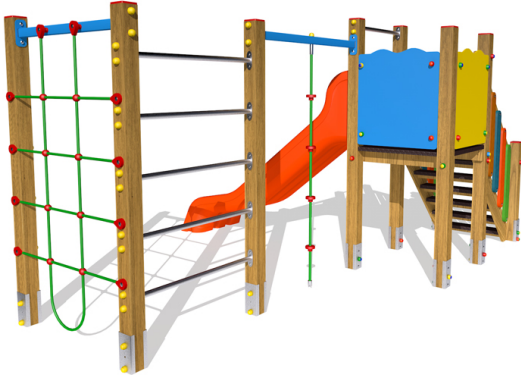

Gioco – Campanella con Palestra – CR015P

Features

Attrezzatura ludica adatta ai bambini dai 3 ai 12 anni. Conforme alla norma EN1176. 100% Made in Italy. cod CR015P

Dimension

274 cm x 387 cm x 200 cm. Area di Sicurezza: 624x707 cm. Spazio d'uso: 38,25 mq. Altezza di caduta: 180 cm

Product informations

Commercial name: Gioco - Campanella con Palestra - CR015P

Material: MIX

PSV da Raccolta Differenziata

| Recycled total | Post-consumer recycled | Pre-consumer recycled | By-product total | External by-product | Internal by-product | Virgin material |
|----------------|------------------------|-----------------------|------------------|---------------------|---------------------|-----------------|
| 80% | 80% | -- | -- | -- | -- | 20% |