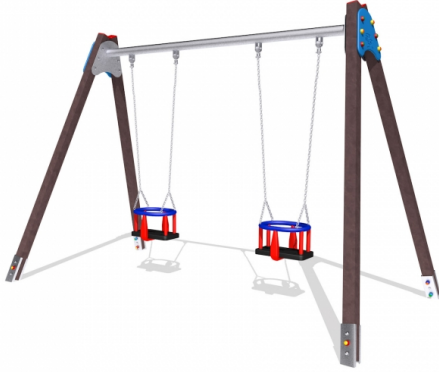

Gioco – Altalena Plastica Trave Acciaio – A100R – A102R – A101R

Features

Attrezzatura ludica adatta ai bambini dai 3 ai 12 anni. Conforme alla norma EN1176. 100% Made in Italy. Disponibile in diverse versioni: - Sedute a tavoletta - Sedute miste - Sedute a gabbia cod A100R - A102R - A101R

Dimension

343 cm x 191 cm x 234 cm. Area di Sicurezza: 643 cm x 750 cm. Spazio d'uso: 19,50 mq. Altezza di caduta: 123 cm

Product informations

Commercial name: Gioco - Altalena Plastica Trave Acciaio - A100R - A102R - A101R