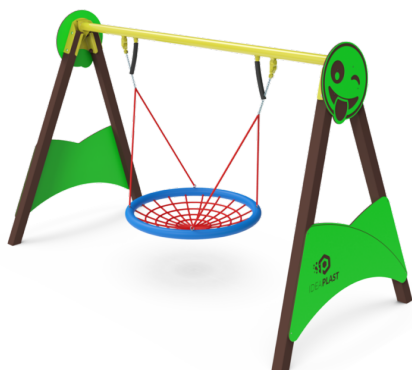

Gioco – Altalena Grandi Inclusiva Fascia Alta

Features

Composta da 4 gambe con palo 90x90mm in plastica proveniente al 100% da raccolta differenziata (certificata PSV da IPPR) costampato con anima in metallo (minimo Ø25mm con spessore 2mm). Traversa in acciaio (minimo Ø76mm con spessore 4mm) zincata o zincata e verniciata a polvere, sistema di aggancio con snodi in acciaio inox e parti di sfregamento in nylon autolubrificante. Catene di collegamento seggiolini ed eventuali staffe di fissaggio in acciaio zincato. Ferramenta generale in acciaio inox. Seggiolini e componenti varie in accordo alla normativa UNI EN 1176 e relative. Seggiolino “Cestone” inclusivo, concorde all’utilizzo di persone diversamente abili. Pannelli laterali e di copertura traversa da lastra in plastica PEHD proveniente in percentuale parziale da raccolta differenziata, lastra bicolore con spessore 15mm. cod PG.ALA.024.1.

Dimension

Product informations

Commercial name: Gioco - Altalena Grandi Inclusiva Fascia Alta

Material: MIX

PSV MixEco

Recycled total	Post-consumer recycled	Pre-consumer recycled	By-product total	External by-product	Internal by-product	Virgin material
77%	77%	--	--	--	--	23%