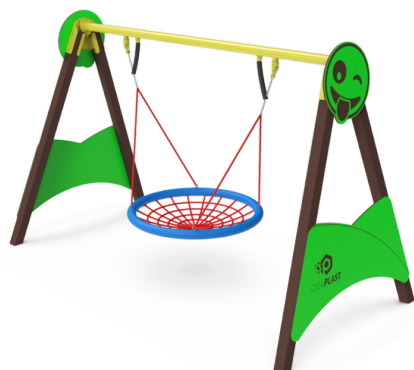

Gioco – Altalena Grandi Inclusiva Fascia Alta

Features

Composta da 4 gambe con palo 90x90mm in plastica proveniente al 100% da raccolta differenziata (certificata PSV da IPPR) costampato con anima in metallo (minimo Ø25mm con spessore 2mm). Traversa in acciaio (minimo Ø76mm con spessore 4mm) zincata o zincata e verniciata a polvere, sistema di aggancio con snodi in acciaio inox e parti di sfregamento in nylon autolubrificante. Catene di collegamento seggiolini ed eventuali staffe di fissaggio in acciaio zincato. Ferramenta generale in acciaio inox. Seggiolini e componenti varie in accordo alla normativa UNI EN 1176 e relative. Seggiolino "Cestone" inclusivo, concorde all'utilizzo di persone diversamente abili. Pannelli laterali e di copertura traversa da lastra in plastica PEHD proveniente in percentuale parziale da raccolta differenziata, lastra bicolore con spessore 15mm. cod PG.ALA.024.1.

Dimension

Product informations

Commercial name: Gioco - Altalena Grandi Inclusiva Fascia Alta

Material: MIX

PSV MixEco

Recycled total	Post-consumer recycled	Pre-consumer recycled	By-product total	External by-product	Internal by-product	Virgin material
77%	77%	--	--	--	--	23%