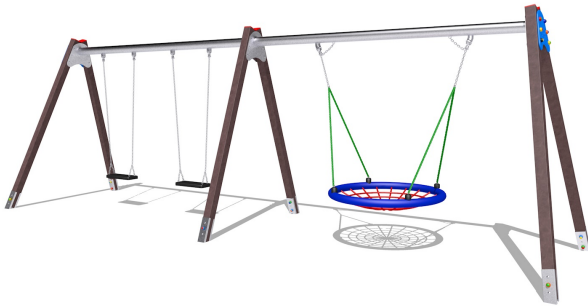

Gioco – Altalena con 2 Sedute a Tavoleta e a Gabbia con Cestone – A314R – A315R – A316R

Features

Attrezzatura ludica adatta ai bambini dai 4 ai 14 anni. Conforme alla norma EN1176. 100% Made in Italy. cod A314R - A315R

Dimension

653 cm x 194 cm x 234 cm Area di Sicurezza: 600 cm x 750 cm Area MQ. Minima: 39 mq o 45 mq in base alla superficie antitrauma scelta Altezza di caduta: 123 cm

Product informations

Commercial name: Gioco - Altalena con 2 Sedute a Tavoleta e a Gabbia con Cestone - A314R - A315R - A316R