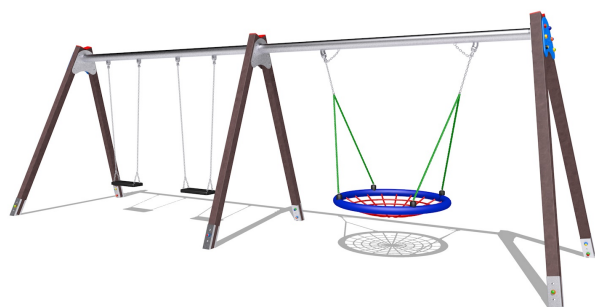

## Gioco – Altalena con 2 Sedute a Tavole e a Gabbia con Cestone – A314R – A315R – A316R

### Features

Attrezzatura ludica adatta ai bambini dai 4 ai 14 anni. Conforme alla norma EN1176. 100% Made in Italy. cod A314R - A315R

---

### Dimension

653 cm x 194 cm x 234 cm Area di Sicurezza: 600 cm x 750 cm Area MQ. Minima: 39 mq o 45 mq in base alla superficie antitrauma scelta Altezza di caduta: 123 cm

---

### Product informations

**Commercial name:** Gioco - Altalena con 2 Sedute a Tavole e a Gabbia con Cestone - A314R - A315R - A316R

**Material:** MIX

**PSV da Raccolta Differenziata**

Recycled total	Post-consumer recycled	Pre-consumer recycled	By-product total	External by-product	Internal by-product	Virgin material
93%	93%	--	--	--	--	7%