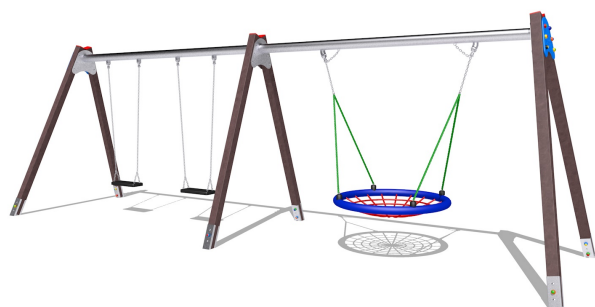

## Gioco – Altalena con 2 Sedute a Tavoletta e a Gabbia con Cestone – A314R – A315R – A316R

### Features

Attrezzatura ludica adatta ai bambini dai 4 ai 14 anni. Conforme alla norma EN1176. 100% Made in Italy. cod A314R - A315R

---

### Dimension

653 cm x 194 cm x 234 cm Area di Sicurezza: 600 cm x 750 cm Area MQ. Minima: 39 mq o 45 mq in base alla superficie antitrauma scelta Altezza di caduta: 123 cm

---

### Product informations

**Commercial name:** Gioco - Altalena con 2 Sedute a Tavoletta e a Gabbia con Cestone - A314R - A315R - A316R

**Material:** MIX

**PSV da Raccolta Differenziata**

Recycled total	Post-consumer recycled	Pre-consumer recycled	By-product total	External by-product	Internal by-product	Virgin material
93%	93%	--	--	--	--	7%