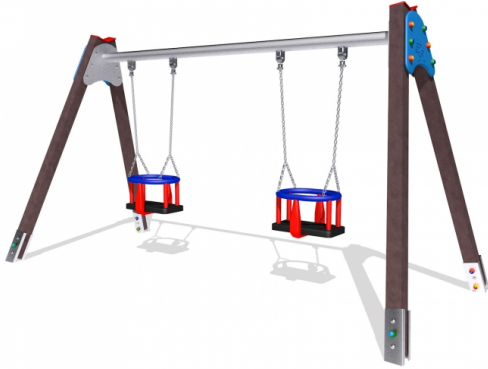

Gioco – Altalena Baby – A150R – A151R – A152R

Features

Attrezzatura ludica adatta ai bambini dai 2 ai 6 anni. Conforme alla norma EN1176. 100% Made in Italy. Disponibile in diverse versioni: - Sedute a tavoletta - Sedute miste - Sedute a gabbia cod A150R - A151R - A152R

Dimension

324 cm x 150 cm x 178 cm. Area di Sicurezza: 624 cm x 650 cm. Spazio d'uso: 19,50 o 16,50 mq in base alla superficie antitrauma scelta. Altezza di caduta: 96 cm

Product informations

Commercial name: Gioco - Altalena Baby - A150R - A151R - A152R