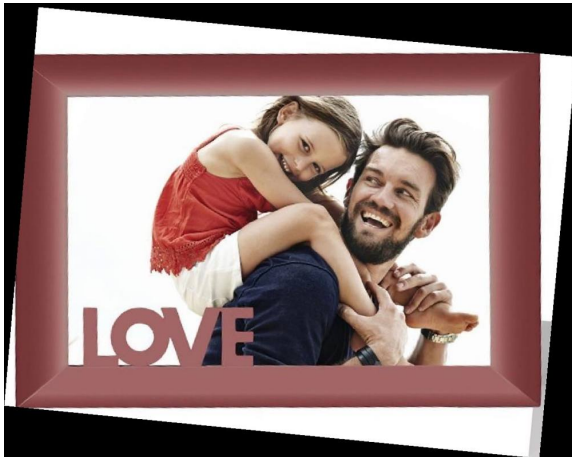

Cornice Foto

Features

Cornice Foto. Colore: rosso cod SC-082+SC-083+SC-084

Dimension

118 mm x 175 mm x 5 mm. Peso 50 gr

Product informations

Commercial name: Cornice Foto

Material: PP