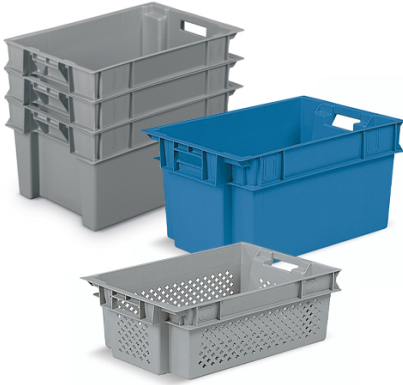

Contenitori impilabili – Minerva Linea Replast

Features

contenitori impilabili. Le cassette serie Minerva presentano una struttura tronco-conica: a pieno carico sono sovrapponibili in modo stabile e sicuro, a vuoto si inseriscono l'una dentro l'altra con una riduzione del 60% del loro volume. Per queste caratteristiche vengono utilizzate per consentire l'ideale sfruttamento degli spazi in magazzino e soprattutto nel trasporto: in particolare, nei trasporti con ritorni a vuoto o comunque dove l'imballo deve occupare il minor spazio possibile. riduzione del 60% del volume. Struttura tronco-conica. Sovrapponibili a pieno carico. Pareti e/o fondi chiusi o forati cod 5401

Dimension

600 mm x 400 mm x 200/400 mm

Product informations

Commercial name: Contenitori impilabili - Minerva Linea Replast

Material: PP

PSV da Raccolta Differenziata

Recycled total	Post-consumer recycled	Pre-consumer recycled	By-product total	External by-product	Internal by-product	Virgin material
85%	85%	--	--	--	--	15%