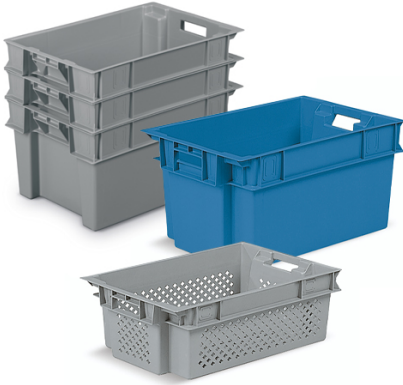

## Contenitori impilabili – Minerva Linea Replast

### Features

contenitori impilabili. Le cassette serie Minerva presentano una struttura tronco-conica: a pieno carico sono sovrapponibili in modo stabile e sicuro, a vuoto si inseriscono l'una dentro l'altra con una riduzione del 60% del loro volume. Per queste caratteristiche vengono utilizzate per consentire l'ideale sfruttamento degli spazi in magazzino e soprattutto nel trasporto: in particolare, nei trasporti con ritorni a vuoto o comunque dove l'imballo deve occupare il minor spazio possibile. riduzione del 60% del volume. Struttura tronco-conica. Sovrapponibili a pieno carico. Pareti e/o fondi chiusi o forati cod 5401

### Dimension

600 mm x 400 mm x 200/400 mm

---