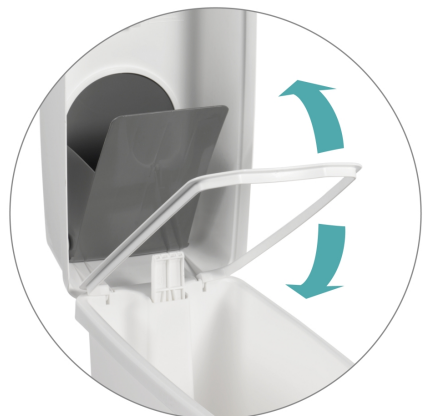

Contenitore per la raccolta differenziata – Pattumiera igienica Elle

Features

Pattumiera igienica in polipropilene, con coperchio a botola, pedale, tendi-sacco, porta-deodorante. Design elegante e armonioso, appositamente progettato per l'uso all'interno dei bagni per signore, sufficientemente sottile per adattarsi perfettamente a fianco del WC, senza causare disagi. Il pedale consente l'utilizzo senza l'impiego delle mani. Facile da pulire. Colore: bianco, grigio cod 00005490

Dimension

Capacità: 23 L

Product informations

Commercial name: Contenitore per la raccolta differenziata - Pattumiera igienica Elle

Material: PP

PSV MixEco

Recycled total	Post-consumer recycled	Pre-consumer recycled	By-product total	External by-product	Internal by-product	Virgin material
10%	--	10%	--	--	--	90%