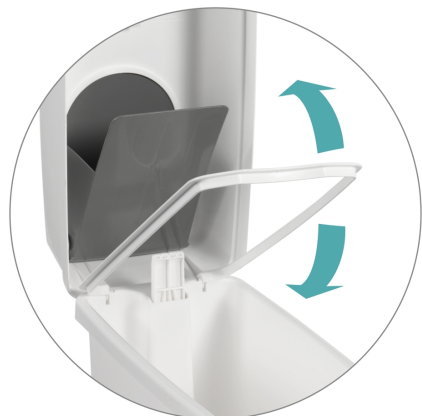

Contenitore per la raccolta differenziata – Pattumiera igienica Elle

Features

Pattumiera igienica in polipropilene, con coperchio a botola, pedale, tendi-sacco, porta-deodorante. Design elegante e armonioso, appositamente progettato per l'uso all'interno dei bagni per signore, sufficientemente sottile per adattarsi perfettamente a fianco del WC, senza causare disagi. Il pedale consente l'utilizzo senza l'impiego delle mani. Facile da pulire. Colore: bianco, grigio cod 00005490

Dimension

Capacità: 23 L

Product informations

Commercial name: Contenitore per la raccolta differenziata - Pattumiera igienica Elle

Material: PP

PSV MixEco

Recycled total	Post-consumer recycled	Pre-consumer recycled	By-product total	External by-product	Internal by-product	Virgin material
10%	--	10%	--	--	--	90%