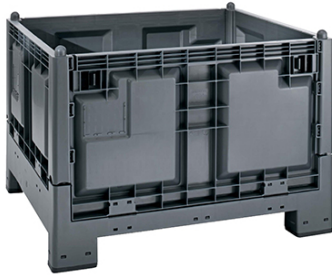

Contenitore pallettizzato da mix eco – Cargo Fold 700 Ind. RPP

Features

Ideale per risolvere la logistica del ritorno degli imballi grazie al notevole risparmio di spazio quando è ripiegato. Disponibile anche con ruote. Grigio antracite

Dimension

1000 cm x 1200 cm x 847 cm

Product informations

Commercial name: Contenitore pallettizzato da mix eco - Cargo Fold 700 Ind. RPP

Material: PP

PSV MixEco

Recycled total	Post-consumer recycled	Pre-consumer recycled	By-product total	External by-product	Internal by-product	Virgin material
60%	60%	--	--	--	--	40%