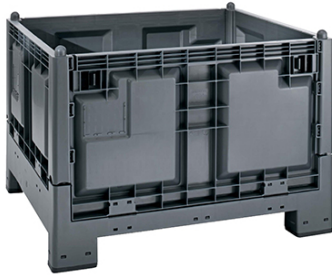

# Contenitore pallettizzato da mix eco – Cargo Fold 700 Ind. RPP

## Features

Ideale per risolvere la logistica del ritorno degli imballi grazie al notevole risparmio di spazio quando è ripiegato. Disponibile anche con ruote. Grigio antracite

---

## Dimension

1000 cm x 1200 cm x 847 cm

---

## Product informations

**Commercial name:** Contenitore pallettizzato da mix eco - Cargo Fold 700 Ind. RPP

**Material:** PP

**PSV MixEco**

Recycled total	Post-consumer recycled	Pre-consumer recycled	By-product total	External by-product	Internal by-product	Virgin material
60%	60%	--	--	--	--	40%