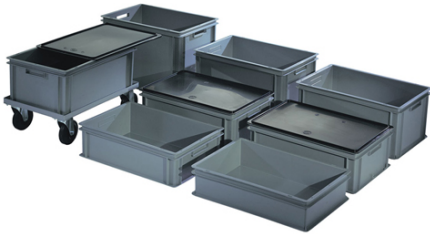

Contenitore da mix eco – Delta Mec 70 Ind. RPP

Features

Contenitori antiurto, sovrapponibili, con maniglie passanti o chiuse, pareti verticali, sono adatti anche ai magazzini automatici.

Dimension

600 mm x 600 mm x 400 mm

Product informations

Commercial name: Contenitore da mix eco - Delta Mec 70 Ind. RPP

Material: PP

PSV MixEco

Recycled total	Post-consumer recycled	Pre-consumer recycled	By-product total	External by-product	Internal by-product	Virgin material
60%	60%	--	--	--	--	40%