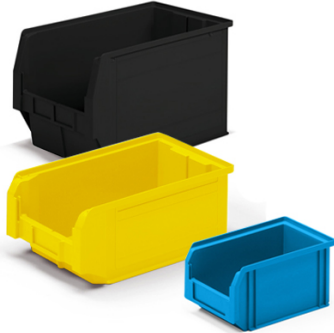

Contenitore – Compact Linea Replast

Features

Contenitori portaminuteria a bocca di lupo serie COMPAT. Il contenitore serie Compact a bocca di lupo, è la soluzione ideale ad ogni problema di stoccaggio, in magazzino, in officina, lungo le linee di montaggio. Consente di avere sempre a portata di mano e ben in vista il contenuto, rendendolo prelevabile con estrema facilità. Questi contenitori sono impilabili in modo stabile e sicuro e la pronta disponibilità del materiale non viene meno anche quando sono sovrapposti. Il sollevamento e il trasporto sono resi possibili da comode maniglie che consentono una rapida presa anche con guanti. I contenitori più voluminosi sono dotati di traversino fissato anteriormente, con la funzione di evitare qualsiasi deformazione delle pareti laterali in caso di grande carico e di facilitarne la presa. cod 5401

Dimension

da 50 mm x 75 mm x 35 mm a 470 mm x 535 mm x 300 mm

Product informations

Commercial name: Contenitore - Compact Linea Replast

Material: PP

PSV da Raccolta Differenziata

Recycled total	Post-consumer recycled	Pre-consumer recycled	By-product total	External by-product	Internal by-product	Virgin material
85%	85%	--	--	--	--	15%