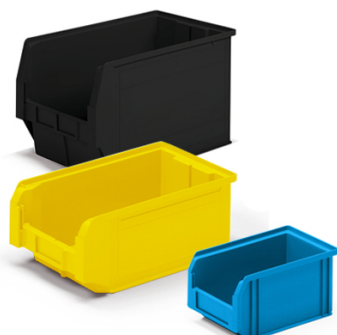

Contenitore – Compact Linea Replast

Features

Contenitori portaminuteria a bocca di lupo serie COMPAT. Il contenitore serie Compact a bocca di lupo, è la soluzione ideale ad ogni problema di stoccaggio, in magazzino, in officina, lungo le linee di montaggio. Consente di avere sempre a portata di mano e ben in vista il contenuto, rendendolo prelevabile con estrema facilità. Questi contenitori sono impilabili in modo stabile e sicuro e la pronta disponibilità del materiale non viene meno anche quando sono sovrapposti. Il sollevamento e il trasporto sono resi possibili da comode maniglie che consentono una rapida presa anche con guanti. I contenitori più voluminosi sono dotati di traversino fissato anteriormente, con la funzione di evitare qualsiasi deformazione delle pareti laterali in caso di grande carico e di facilitarne la presa. cod 5401

Dimension

da 50 mm x 75 mm x 35 mm a 470 mm x 535 mm x 300 mm

Product informations

Commercial name: Contenitore - Compact Linea Replast

Material: PP

PSV da Raccolta Differenziata

Recycled total	Post-consumer recycled	Pre-consumer recycled	By-product total	External by-product	Internal by-product	Virgin material
85%	85%	--	--	--	--	15%