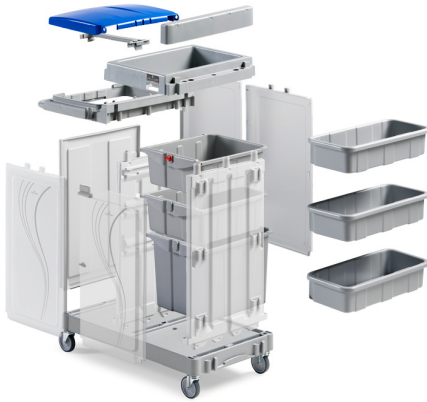

Componenti per carrelli Alpha – Portasacco

Features

Componenti per carrelli Alpha: portasacco. Colore: grigio - cod P8169905U - cod P8169905EZ

Dimension

capacità: 150 L

Product informations

Commercial name: Componenti per carrelli Alpha – Portasacco