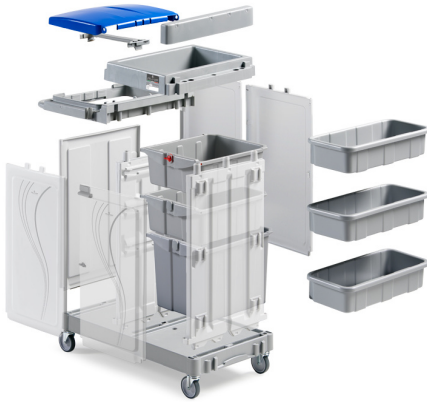

Componenti per carrelli Alpha – Cassetti scorrevoli

Features

Componenti per carrelli Alpha: cassetti scorrevoli con e senza serratura. Colore_ grigio, verde antibatterico -
cod P1229909U - cod P2229909U - cod P1229906U - cod P1229906FZ - cod P2229906U - cod P2229906FZ -
cod P1229907U - cod P1229907FZ - cod P2229907U - cod P2229907FZ

Dimension

capacità: 10 L, 22 L, 40 L

Product informations

Commercial name: Componenti per carrelli Alpha – Cassetti scorrevoli

Material: PP

PSV MixEco

Recycled total	Post-consumer recycled	Pre-consumer recycled	By-product total	External by-product	Internal by-product	Virgin material
53%	--	53%	--	--	--	47%