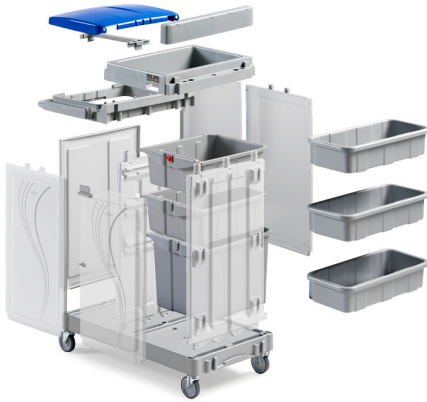

## Componenti per carrelli Alpha – Cassetti scorrevoli

### Features

Componenti per carrelli Alpha: cassetti scorrevoli con e senza serratura. Colore\_ grigio, verde antibatterico -  
cod P1229909U - cod P2229909U - cod P1229906U - cod P1229906FZ - cod P2229906U - cod P2229906FZ -  
cod P1229907U - cod P1229907FZ - cod P2229907U - cod P2229907FZ

### Dimension

capacità: 10 L, 22 L, 40 L

---