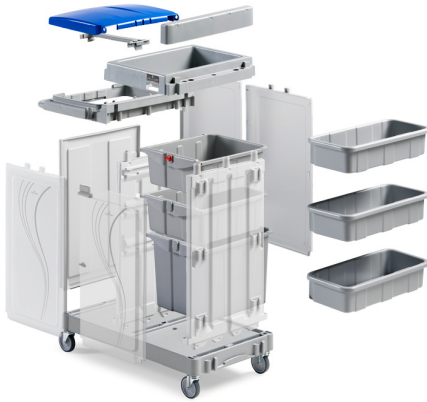

## Componenti per carrelli Alpha – Base grande

### Features

Componenti per carrelli Alpha: base grande. Colore: grigio cod P066011

---