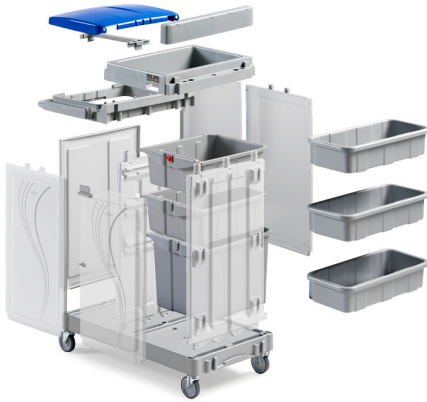

Componenti per carrelli Alpha – Vaschetta centrale

Features

Componenti per carrelli Alpha: vaschetta centrale. Colore: grigio, grigio antibatterico - cod P2199906U - cod 020P2199906EZ - cod P2199907U - cod 020P2199907EZ - cod P3199908U - cod P2199909U

Dimension

Product informations

Commercial name: Componenti per carrelli Alpha – Vaschetta centrale

Material: PP

PSV MixEco

Recycled total	Post-consumer recycled	Pre-consumer recycled	By-product total	External by-product	Internal by-product	Virgin material
33%	--	33%	--	--	--	67%