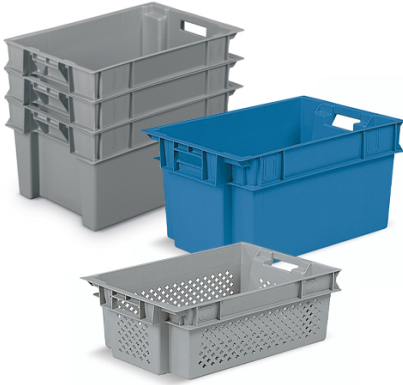

Cassetta – Minerva Linea PP-R 5F

Features

I contenitori impilabili salvaspazio sono progettati specificamente per massimizzare la capacità di stoccaggio riducendo al contempo lo spazio richiesto. Le cassette serie Minerva presentano una struttura tronco-conica: a pieno carico sono sovrapponibili in modo stabile e sicuro, a vuoto si inseriscono l'una dentro l'altra con una riduzione del 60% del loro volume. Per queste caratteristiche vengono utilizzate per consentire l'ideale sfruttamento degli spazi in magazzino e soprattutto nel trasporto: in particolare, nei trasporti con ritorni a vuoto o comunque dove l'imballo deve occupare il minor spazio possibile. cod identificato 5F

Dimension

600 mm x 400 mm x altezza da 200 mm a 400 mm

Product informations

Commercial name: Cassetta - Minerva Linea PP-R 5F

Material: PP

PSV da Raccolta Differenziata

Recycled total	Post-consumer recycled	Pre-consumer recycled	By-product total	External by-product	Internal by-product	Virgin material
80%	80%	--	--	--	--	20%