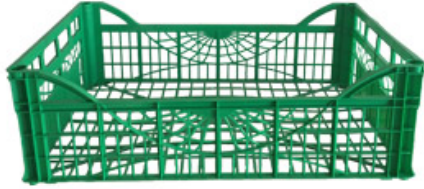

## Cassa per ortofrutta usa e recupera – Pad 18

**40X60**  
**PAD 18**

Cassa per ortofrutta  
di tipo “usa e recupera” impilabile

### Features

Cassa per ortofrutta usa e recupera. Colore: nero, altri colori a richiesta. Personalizzabile con marchio del cliente

---

### Dimension

40 cm x 60 cm x 18 cm. Peso: 0,650 kg. Portata: 12 kg.

---

### Product informations

**Commercial name:** Cassa per ortofrutta usa e recupera - Pad 18

**Material:** PP

**PSV da Raccolta Differenziata**

Recycled total	Post-consumer recycled	Pre-consumer recycled	By-product total	External by-product	Internal by-product	Virgin material
100%	100%	--	--	--	--	--