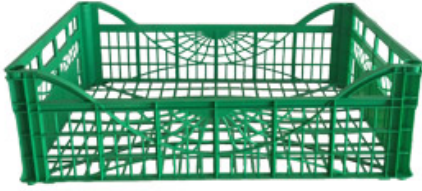

## Cassa per ortofrutta usa e recupera – Pad 18

**40X60**  
**PAD 18**

Cassa per ortofrutta  
di tipo “usa e recupera” impilabile

### Features

Cassa per ortofrutta usa e recupera. Colore: nero, altri colori a richiesta. Personalizzabile con marchio del cliente

---

### Dimension

40 cm x 60 cm x 18 cm. Peso: 0,650 kg. Portata: 12 kg.

---

### Product informations

**Commercial name:** Cassa per ortofrutta usa e recupera - Pad 18

**Material:** PP

**PSV da Raccolta Differenziata**

| Recycled total | Post-consumer recycled | Pre-consumer recycled | By-product total | External by-product | Internal by-product | Virgin material |
|----------------|------------------------|-----------------------|------------------|---------------------|---------------------|-----------------|
| 100%           | 100%                   | --                    | --               | --                  | --                  | --              |