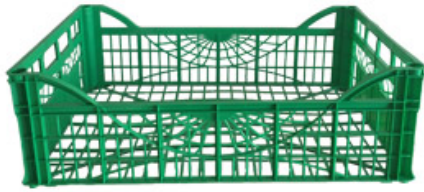

Cassa per ortofrutta usa e recupera – Pad 18

40X60
PAD 18

Cassa per ortofrutta
di tipo “usa e recupera” impilabile

Features

Cassa per ortofrutta usa e recupera. Colore: nero, altri colori a richiesta. Personalizzabile con marchio del cliente

Dimension

40 cm x 60 cm x 18 cm. Peso: 0,650 kg. Portata: 12 kg.

Product informations

Commercial name: Cassa per ortofrutta usa e recupera - Pad 18

Material: PP

PSV da Raccolta Differenziata

Recycled total	Post-consumer recycled	Pre-consumer recycled	By-product total	External by-product	Internal by-product	Virgin material
100%	100%	--	--	--	--	--