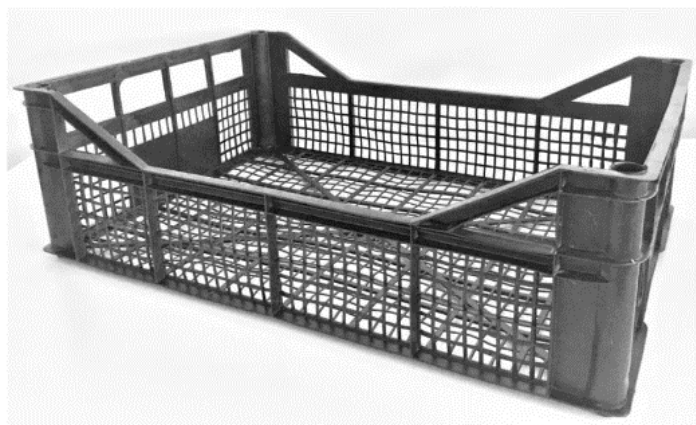

Cassa a perdere – Roma Maxi

Features

Cassette per ortofrutta impilabili a perdere con angoli tubolari. Non si deteriorano, non assorbono liquidi ed odori e non li trasmettono ai cibi. Tutti i contenitori sono costruiti in materiale plastico riciclabile, sono personalizzabili con logo e dati aziendali. Non sono attaccabili da mufte dannose per qualsiasi prodotto. Tutti i contenitori, sia pieni che vuoti, sono impilabili e pallettizzabili, per facilitarne il trasporto e lo stoccaggio, si possono disporre uno sull'altro nella massima sicurezza e stabilità. Tutti i contenitori sono costruiti secondo le normative CEE, hanno impressi i marchi che la legge impone per il trasporto. Le cassette sono avvolte con film estensibile antipolvere. Colore nero. A richiesta altri colori.

Dimension

40 cm x 60 cm x 18 cm. Capacità utile: 42 L Portata massima: 15 kg Peso gr. 730 ± 8% Tara Garantita: oscillante +/- 8%.

Product informations

Commercial name: Cassa a perdere - Roma Maxi

Material: PP