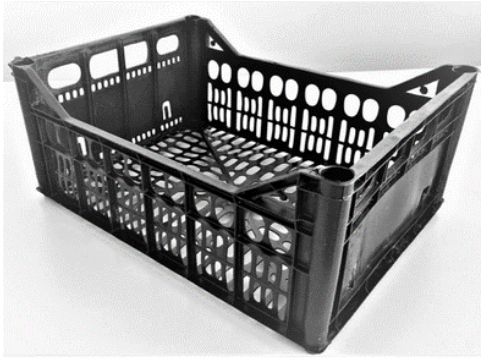

Cassa a perdere – Primizia

Features

Cassette per ortofrutta impilabili a perdere con angoli tubolari. Non si deteriorano, non assorbono liquidi ed odori e non li trasmettono ai cibi. Tutti i contenitori sono costruiti in materiale plastico riciclabile, sono personalizzabili con logo e dati aziendali. Non sono attaccabili da muffe dannose per qualsiasi prodotto. Tutti i contenitori, sia pieni che vuoti, sono impilabili e pallettizzabili, per facilitarne il trasporto e lo stoccaggio, si possono disporre uno sull'altro nella massima sicurezza e stabilità. Tutti i contenitori sono costruiti secondo le normative CEE, hanno impressi i marchi che la legge impone per il trasporto. Le cassette sono avvolte con film estensibile antipolvere. Colore nero. A richiesta altri colori.

Dimension

30 cm x 40 cm x 16 cm. Capacità utile: 16 L Portata massima: 10 kg Peso gr. 400 ± 8% Tara Garantita: oscillante +/- 8%.

Product informations

Commercial name: Cassa a perdere - Primizia

Material: PP