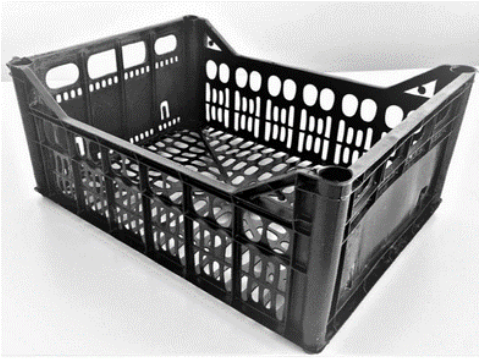

## Cassa a perdere – Pomodoro Maxi

### Features

Cassette per ortofrutta impilabili a perdere con angoli tubolari. Non si deteriorano, non assorbono liquidi ed odori e non li trasmettono ai cibi. Tutti i contenitori sono costruiti in materiale plastico riciclabile, sono personalizzabili con logo e dati aziendali. Non sono attaccabili da mufte dannose per qualsiasi prodotto. Tutti i contenitori, sia pieni che vuoti, sono impilabili e pallettizzabili, per facilitarne il trasporto e lo stoccaggio, si possono disporre uno sull'altro nella massima sicurezza e stabilità. Tutti i contenitori sono costruiti secondo le normative CEE, hanno impressi i marchi che la legge impone per il trasporto. Le cassette sono avvolte con film estensibile antipolvere. Colore nero. A richiesta altri colori.

### Dimension

30 cm x 50 cm x 19 cm. Capacità utile: 23 L Portata massima: 17 kg Peso gr. 500 ± 8% Tara Garantita: oscillante +/- 8%.

---