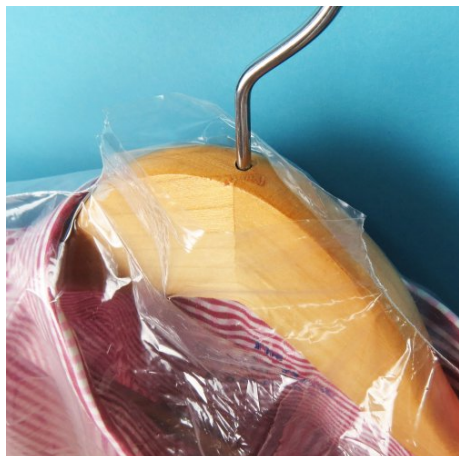

Buste, sacchi, cappucci, teli da raccolta differenziata – Ambra Eco Ever 80

Features

Buste, sacchi, cappucci, teli. Colore: ambrato, colorato

Dimension

peso: da 6 g a 6200 g. Spessore: da 16 my a 300 my. Misure da 20 cm x 20 cm a 280 cm x 400 cm

Product informations

Commercial name: Buste, sacchi, cappucci, teli - Ambra EcoEver 80

Material: PE

PSV da Raccolta Differenziata

Recycled total	Post-consumer recycled	Pre-consumer recycled	By-product total	External by-product	Internal by-product	Virgin material
80%	80%	--	--	--	--	20%