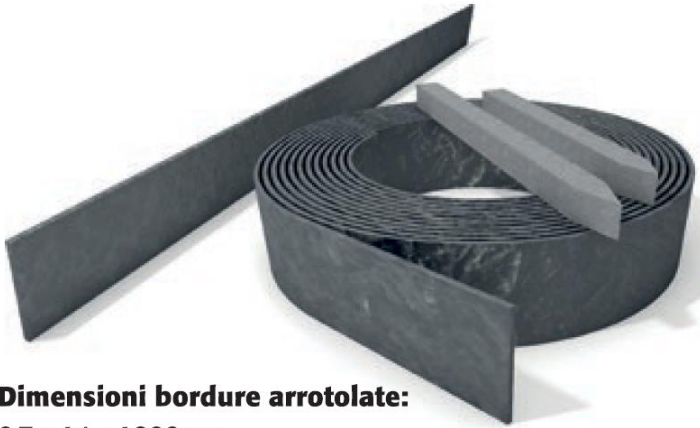

Bordure

Dimensioni bordure arrotolate:

0,7 x 14 x 1800 cm

Features

Bordure realizzate con plastica riciclata al 100%. Utilizzabili per modellare il giardino oppure per distinguere un'area dall'altra. Sono disponibili sia arrotolate che dritte, in base alle esigenze dei clienti. Per assemblare le bordure, è possibile acquistare separatamente i pali quadrati 4 x 4 x 45 o 60 cm. Sono necessari circa 24 pali per la bordura arrotolata e circa 4 pali per la bordura dritta. - bordura arrotolata: cod RKS07141800 - bordura dritta: cod RKS1014200-4

Dimension

- Bordura arrotolata: 0,7 cm x 14 cm x 1800 cm - Bordura dritta: 1 cm x 14 cm x 200 cm

Product informations

Commercial name: Bordure

Material: MIX

PSV da Raccolta Differenziata

Recycled total	Post-consumer recycled	Pre-consumer recycled	By-product total	External by-product	Internal by-product	Virgin material
95%	95%	--	--	--	--	5%